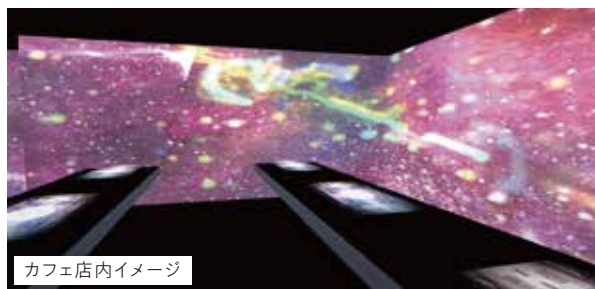

神戸最大級！屋内型プロジェクションマッピング  
XR 集団が仕掛ける、星きらめく宇宙空間カフェ

ソラユメ  
“SORAYUME” 神戸・元町にオープン

- テーマ「宇宙」。関西圏最大級の屋内プロジェクションマッピングで宇宙空間を演出。
- With コロナ対応／人型ロボットが検温業務を実施、配膳ロボット導入による非接触型接客。
- 入場料 600 円（ドリンク:600 円～、キッズ 300 円 / 税込）。会場限定オリジナルグッズ販売も。

株式会社トラストビジネスサポート（所在地：兵庫県神戸市中央区栄町通1丁目1-24 栄町ビル3階、代表：和田新）は、2020年12月21日（月）、宇宙をコンセプトにした新感覚コンセプトカフェ“SORAYUME（ソラユメ）”を、神戸市中央区栄町通1丁目2-1 MRSXビル1F（神戸南京町東入口近く）にオープンいたします。

〈ロゴ（カラー ver.）〉

KOBÉ CAFE

〈マスコットキャラクター〉

（左）ソラちゃん  
（右）ユメちゃん

〈プロジェクトの背景〉

コロナ禍の影響で、「みなと神戸海上花火大会」や「神戸ルミナリエ」など、神戸の風物詩として親しまれてきたイベントが開催中止となりました。宇宙をテーマとした「SORAYUME」は、今だからこそ「神戸を元気に!」との思いが集結し実現。見たこともない世界で、初めて味わう体験型コンセプトカフェです。

映像を手がけるのはXR事業を推進する、株式会社 Psychic VR Lab（本社：東京都新宿区）と、空間演出クリエイティブは株式会社ハードロマンチッカーズ（本社：東京都品川区）が担当。

“SORAYUME”の見どころ!

美しい滝が流れるエントランス

「宇宙エレベーター」で神戸から宇宙へ

未知の惑星に降り立つ「宇宙カフェ」

配膳型ロボットでおもてなし

カフェ店内イメージ

宇宙エレベーターイメージ

〈お問い合わせ〉