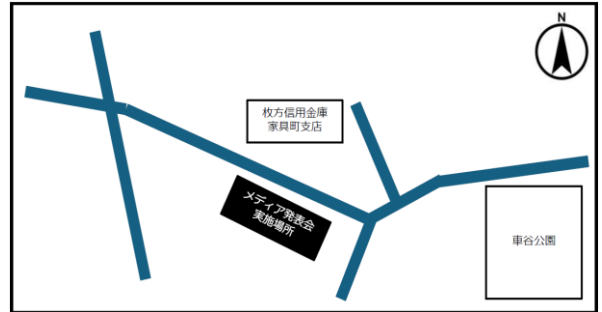

ご出席返信シート送付先

F A X : 06-6233-8778

MAIL : pr@raple.co.jp

お申込みフォーム : <https://forms.gle/EKABQNoa5eGyguza9>

二次元コード

◆「家具のまちバス待ちベンチ」完成記念セレモニーのお知らせ◆

日時 : 6月9日(日)10時~11時 (受付開始 : 9時45分)

場所 : 枚方市長尾家具町 「峠」のバス停付近

※枚方信用金庫家具町支店 (枚方市長尾家具町1-7-11) さまの対面にあります

内容 : 主催者 (藤川理事長) 挨拶、記念演奏、来賓紹介・挨拶、記念品贈呈、
テープカット・除幕式、記念撮影など

※誠にお手数ではございますが**6月7日(金)15時まで**に返信をお送りくださいますよう、お願い申し上げます

●アクセス方法●

<電車・バス>

JR学研都市線「長尾駅」下車
京阪バス : 90系統 樟葉駅ゆき→
「峠」バス停下車すぐ
※長尾駅バスロータリーではなく、
道向かいの近畿大阪銀行前の
のりばになります。

京阪線「くずは駅」下車
京阪トラフィック前の4番のりば
より 京阪バス ポエムノール北
山ゆき→「峠」バス停下車すぐ
※『[1][2][2A]家具団地経由』
にご乗車ください。大阪工大経
由は停まりません。

<車>

阪神高速道路守口ICを下車また
は、国道170号線より国道1号線
に、国道1号線「家具団地前」交
差点を右折し直進約400mほど
の枚方信用金庫を目印にお越し
ください。

※駐車場のご用意がございません。お手数ですが近隣パーキングをご利用
ください。領収証と引き換えで精算させていただきます。
※電車をご利用の方は「長尾駅」もしくは「くずは駅」から現地までのタ
クシー代を領収証と引き換えで精算させていただきます。

貴社名 :

貴媒体名 :

掲載・放送予定日 : 2024年 ( ) 月 ( ) 日

御名前 :

ご出席人数 : 名

ご連絡先 (携帯) :

E-mail :

御撮影 : ☐ スチール ☐ ムービー (ハンディ) ☐ ムービー (ENG)

個別取材のご希望 : 有 . 無

ご質問・ご要望 :