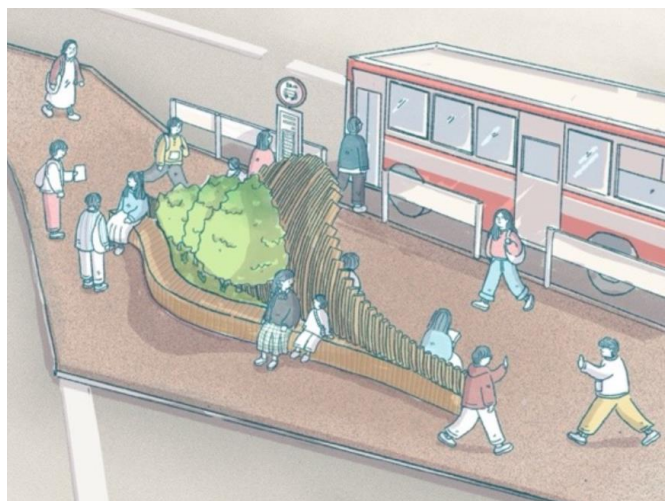

バスを利用しない人の休憩の場にも