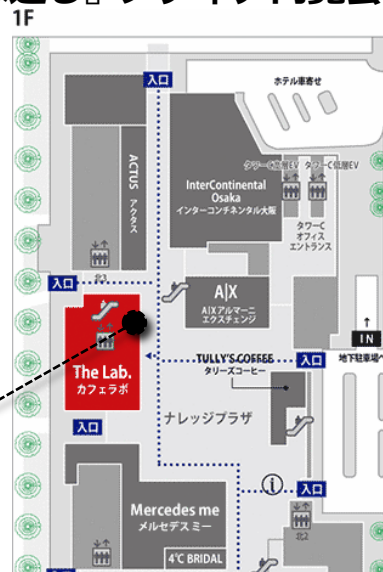

<返信票>

中島みゆき展大阪会場実行委員会 広報事務局（ラプレ内）
担当：辻本・田村

F A X : 06-6233-8778

MAIL : pr@raple.co.jp

お申込みフォーム : <https://forms.gle/hJ4Br2sDXi33mzcn7>

二次元コード

『中島みゆき展「時代」2024 めぐるめぐるよ時代は巡る』メディア内覧会

日時：7月4日(木)14時～16時（受付開始：13時30分）
会場：グランフロント大阪北館 地下1階イベントラボ
（住所：大阪府大阪市北区大深町3-1）
内容：施設内覧、カフェメニューのご提供

会場は地下1階ですが、受付は1階（カフェラボ横）で行います。

恐れ入りますが右記の1階報道受付に必ずお立ち寄りください。
プレスキットおよびプレスパスをお渡しいたします。

報道受付

南館

※誠にお手数ではございますが**7月3日(水)17時までに**返信をお送りくださいますよう、お願い申し上げます

貴社名：

貴媒体名：

掲載・放送予定日：2024年（ ）月（ ）日

御名前：

ご出席人数： 名

ご連絡先（携帯）：

E-mail：

御撮影：☐スチール ☐ムービー（ハンディ） ☐ムービー（ENG）

個別取材のご希望： 有 ・ 無

ご質問・ご要望：