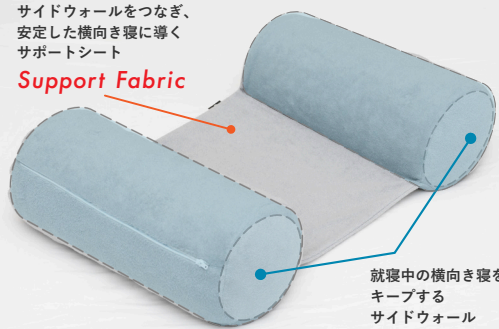

本件に関する
お問い合わせ先

大東寝具工業株式会社

[電話] 075-622-6245 [メール] media@daitoushingu.com 営業部広報課 柳

お問い合わせ

商品詳細
は裏面

気軽に持ち運べて、
横向き寝を維持する寝具

スー スー ライト
SooSooLIGHTの特徴

サイドウォールをつなぎ、
安定した横向き寝に導く
サポートシート

Support Fabric

就寝中の横向き寝を
キープする
サイドウォール
SIDE WALL

横向き寝をやさしくキープ

加齢や体の変化、快眠を意識して、「横向き寝を続けたい」と思っても、眠っている間に仰向けへ戻ってしまうことがあります。人は眠っている間に何度も寝返りを繰り返すため、朝まで横向きのまま眠り続けるのは、実は簡単ではありません。本製品は、2本の円柱状のサイドウォールと、それらをつなぐサポートシートにより、身体を前後からやさしく支えます。寝返り後も横向き姿勢を保ちやすく、朝まで横向き寝姿勢をサポートします。

※本製品は枕ではありません。現在ご使用の枕と併用してお使いください。

持ち運びが簡単

コンパクトにまとめられる構造に加え、スーツケースに取り付け可能な専用バッグを付属。出張や旅行時にも持ち運びやすく、移動先でもいつもの寝姿勢をサポートします。専用バッグから取り出し、2本の円柱状のサイドウォールを広げるだけで簡単に使用可能。使用後もそのまま収納でき、組み立てや複雑な調整は不要です。

お手入れ簡単、清潔をキープ

毎日使う寝具だからこそ、清潔性にも配慮しました。カバーはもちろん、中材も洗濯可能。生地には、帝人フロンティア株式会社の再生ポリエステル素材「エコペット®」を使用したECOメッシュを採用しています。吸水速乾性と耐久性に優れ、中材の通気性を損なわず、快適な使用感を保ちます。

サイズとカラーは2種類

Mサイズは、体の幅が狭い、細身の方に。
Lサイズは、筋肉質な方、肩ががっちりした方、ふくよかな方におすすめです。
またカラーは空間に自然となじむグレーと、リラックス感を与えるグリーン。
お好みやシーンに合わせて、心地よい眠りの環境を整えます。