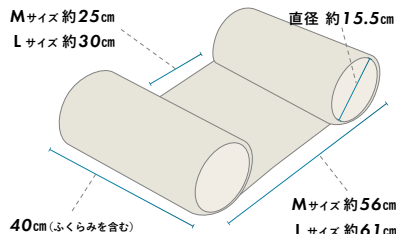

※本製品は枕ではありません。現在ご使用の枕と併用してお使いください。

持ち運びが簡単

コンパクトにまとめられる構造に加え、スーツケースに取り付け可能な専用バッグを付属。出張や旅行時にも持ち運びやすく、移動先でもいつもの寝姿勢をサポートします。専用バッグから取り出し、2本の円柱状のサイドウォールを広げるだけで簡単に使用可能。使用後もそのまま収納でき、組み立てや複雑な調整は不要です。

お手入れ簡単、清潔をキープ

毎日使う寝具だからこそ、清潔性にも配慮しました。カバーはもちろん、中材も洗濯可能。生地には、帝人フロンティア株式会社の再生ポリエステル素材「エコペット®」を使用したECOメッシュを採用しています。吸水速乾性と耐久性に優れ、中材の通気性を損なわず、快適な使用感を保ちます。

サイズとカラーは2種類

Mサイズは、体の幅が狭い、細身の方に。
Lサイズは、筋肉質な方、肩ががっちりした方、ふくよかな方におすすめです。
またカラーは空間に自然となじむグレーと、リラックス感を与えるグリーン。
お好みやシーンに合わせて、心地よい眠りの環境を整えます。

SooSooLIGHT
製品仕様

	サイドウォール直径	サイドウォール長さ	本体幅(使用時)	サポートシート幅(使用時)
Mサイズ	約15.5cm	約40cm	約56cm	約25cm
Lサイズ	約15.5cm	約40cm	約61cm	約30cm

〈本体重量〉約1.2kg 〈外側カバー〉綿100%(ファスナー付き)〈本体カバー〉ポリエステルカバー100%(ECOメッシュ)
〈中材〉アクアビーズ 〈中材〉アクアビーズ 〈カラー〉グレー・グリーン