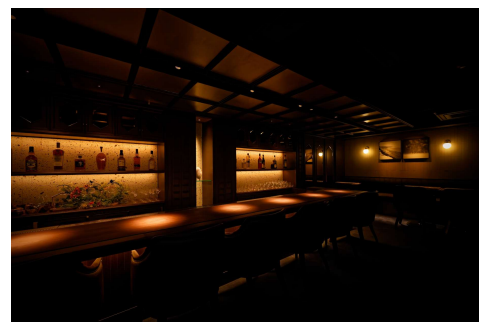

■日本の勝利を祝う振る舞いカクテル、グループリーグ突破ならシャンパンで祝杯

日本が勝利した翌日限定で、お一人様に付き得点数分の杯数のカクテルを無料でご提供します(3得点で日本が勝利した場合は、3杯無料)。カクテルは「日ノ丸サワー」「サムライブルー」の2種類をご用意。

日本がグループリーグを突破した暁には、祝杯として翌日から3日間限定でシャンパンをお一人様に付き1杯無料で振る舞います。

※混雑時は90分制をお願いします、割引併用は不可とさせていただきます

例えば...
3得点なら
3杯無料!!

グループリーグ突破!!
日本代表がグループリーグを突破したら
突破から3日間限定、
勝利のシャンパンをプレゼント!

昨日の得点数分
カクテル無料

日本代表が勝利した翌日は、ゴール数分の祝杯をご用意。
サムライブルーまたは日ノ丸サワーを、お一人様につき得点数分無料でご提供いたします。

※日本代表勝利時のみ対象となります。※無料提供杯数は日本代表の得点数に準じます。※混雑時は90分制とさせていただきます。アディショナルタイムはございません。※他サービス・割引との併用はできません。※写真はイメージです。

WORLD COCKTAIL CUP 2026
SAMURAI BLUE
BONUS

日本代表応援特典②
グループリーグを突破したら
突破から3日間限定、
勝利のシャンパンをプレゼント!

グループリーグ突破!!

■「Bar 舶来 Mixology Station 新橋」とは

テーマは「日本の良さを世界に届ける」こと。

海外の素材と日本の技法を融合し、日本独自の美意識を翻訳する。

それはまさに“逆輸入型ミクソロジー”。

メニューには、日本の四季、自然、出汁、茶文化、そして海外との融合。

これらを現代的に再構築し、“日本から世界へ発信する新しい舶来品”として一杯に込めました。

店名に掲げた「Station(駅)」には、訪れるたびに新しい文化に出会う“旅の始発点”という意味を込めています。

Bar 舶来 Mixology Station 新橋

住所／東京都港区新橋4-22-1 新虎あずまビル3階

電話／03-6453-0629

予約／予約可能

営業時間／18:00-2:00

Instagram／@hakurai_shinbashi

■運営会社

社名 : 株式会社Human Qreate

代表者 : 代表取締役 米田 拓史

本社所在地 : 東京都港区新橋5-33-5 サミットビル新橋3F

設立 : 2021年2月22日

資本金 : 1,000万円

業務内容 : 飲食店運営、経営代理運営、経営コンサルティング業等

店舗所在地 : 23店

東京都(新橋・赤坂・西麻布・勝どき・麻布十番)、大阪府(福島・梅田)、京都府(京都)、静岡県(三島)

グループInstagram : <https://www.instagram.com/1seki3cho_yonezap/>

貴社媒体での掲載のご検討をお願い申し上げます。ご不明な点がございましたらお気軽にお尋ね下さいませ。

< 本件に関するお問い合わせ先 >

「一石三鳥グループ」広報事務局 担当:岡本 TEL:06-4708-3766 EMAIL:pr@raple.co.jp